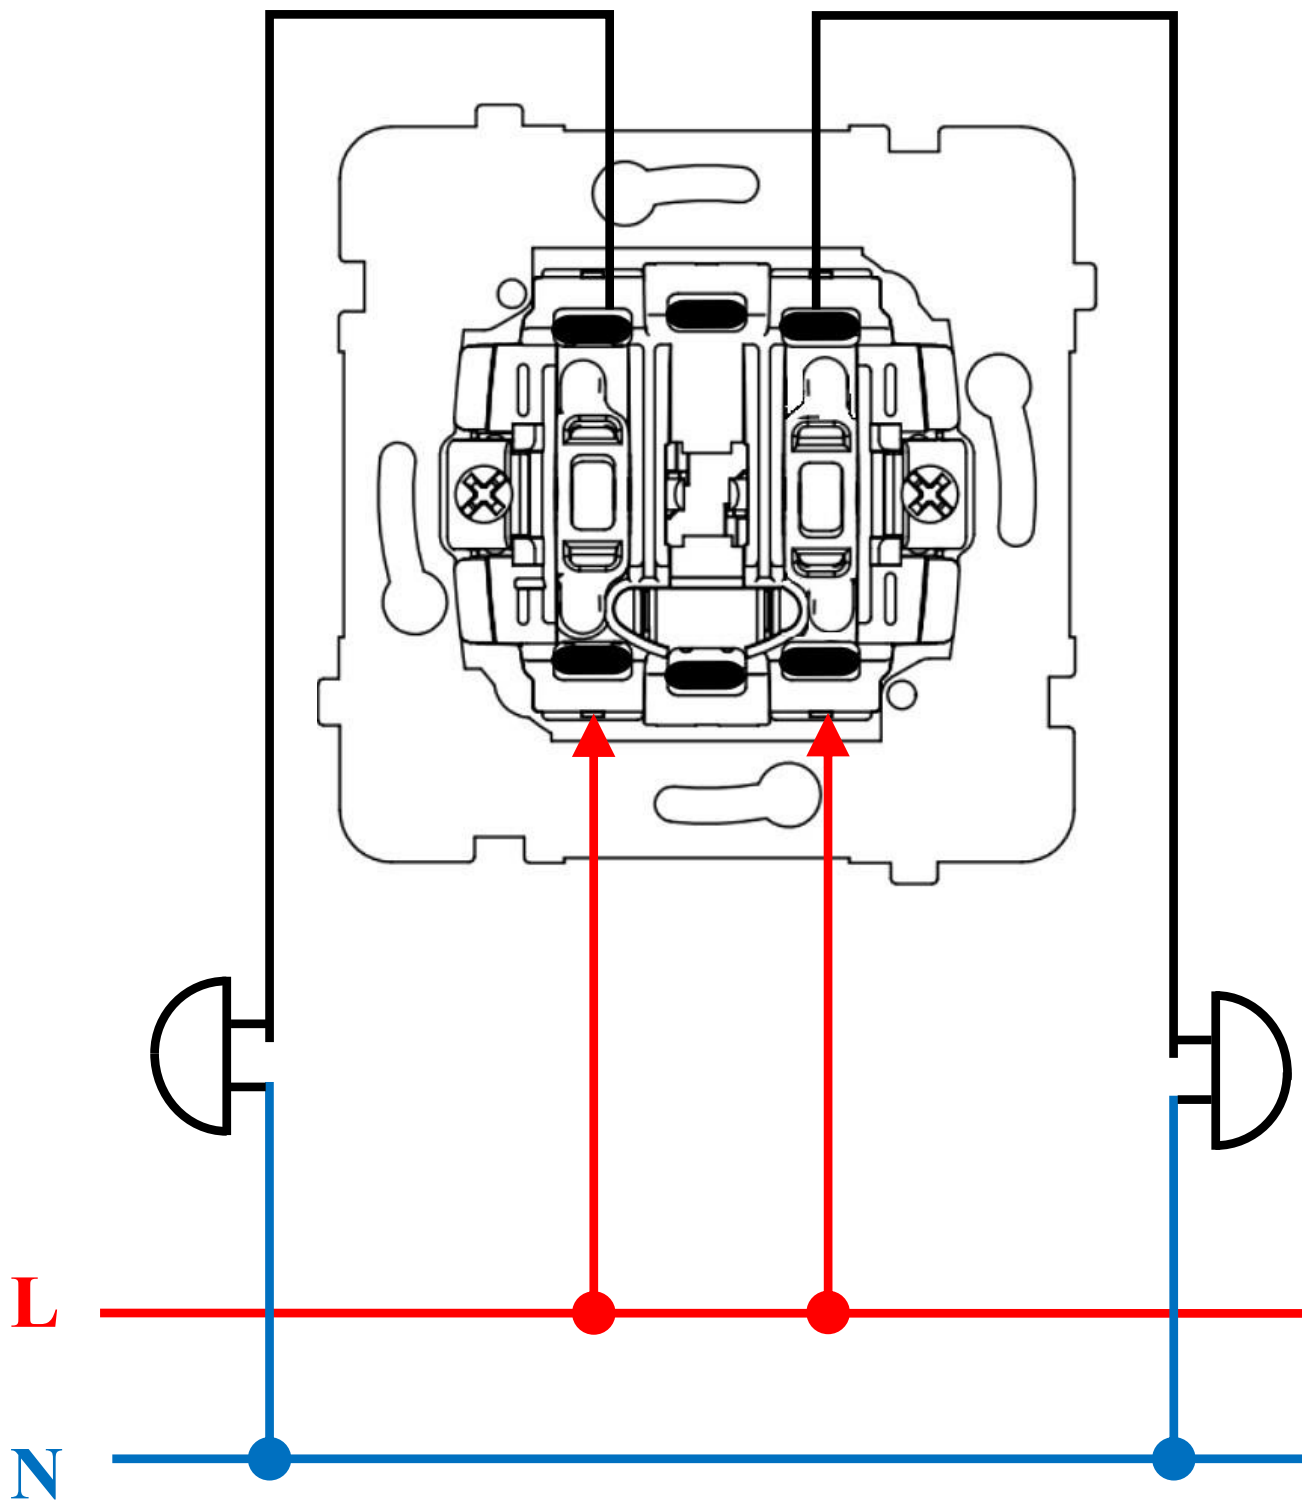

Schemat elektryczny łącznika
Serii: Rosa, Verona
łącznik zwierny

INSTALACJA MUSI ZOSTAĆ WYKONANA PRZY
WYŁĄCZONYM NAPIĘCIU ELEKTRYCZNYM,
PRZEZ ELEKTRYKA POSIADAJĄCEGO
ODPOWIEDNIE KWALIFIKACJE.